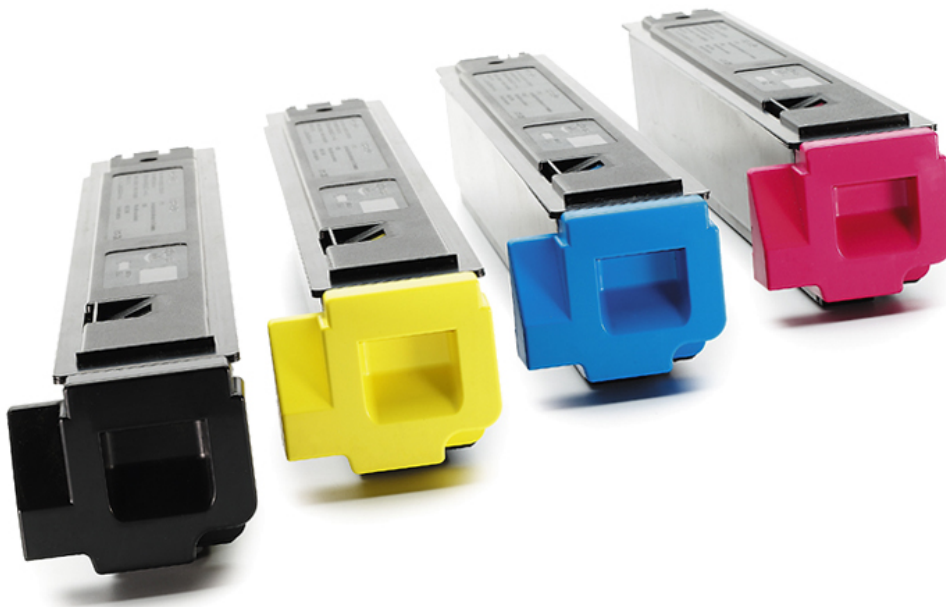

VERBRAUCHSMATERIAL

* Nur bei Vertrieb durch KYOCERA Document Solutions Deutschland GmbH und KYOCERA Document Solutions Austria GmbH.

Kompatibilitätsübersicht